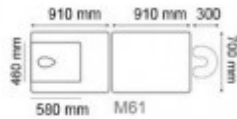

Civière pliante réglable en aluminium 03

Reference: F-CPR-ALU-03

Caractéristiques générales: Table pliante réglable aluminium.
Dimensions standard de la sellerie: 70 x 182 cm (M61) Dimensions optionnelles de la sellerie: 62 x 182 cm (M41), 70 x 192 cm (M65)
Charge maximale recommandée: 135 Kg Variation de la hauteur: 680-840 mm Réglage manuel de la hauteur par pied télescopique multi-position. Structure fabriquée en tubes carrés d'aluminium. Système de tendeurs en acier. Dossier standard type T23 - Dossier court. Cavité visage en forme de goutte et bouchon inclus. Tête articulée amovible (A4430) de série. Tête/dossier réglable manuellement, avec crémaillère. Poids approx: 13.5 Kg
Caractéristiques Sellerie Revêtement en simili cuir ignifuge de catégorie M2, conforme aux normes CE. Protection antimicrobienne et antibactérienne Sanitized®. Disponible en 22 coloris. Épaisseur de la mousse 30 mm. Soutien de mousse II - Équilibré