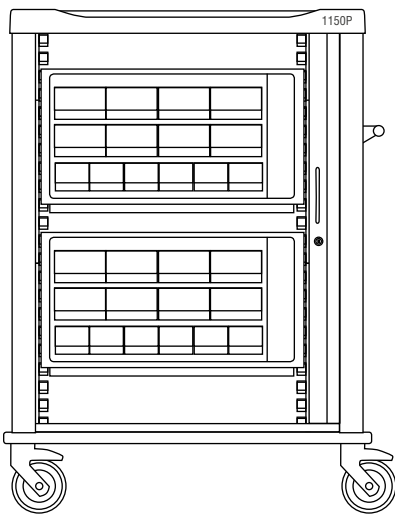

F-C6040-1150 + CASSETTE

cassette 3 niveles