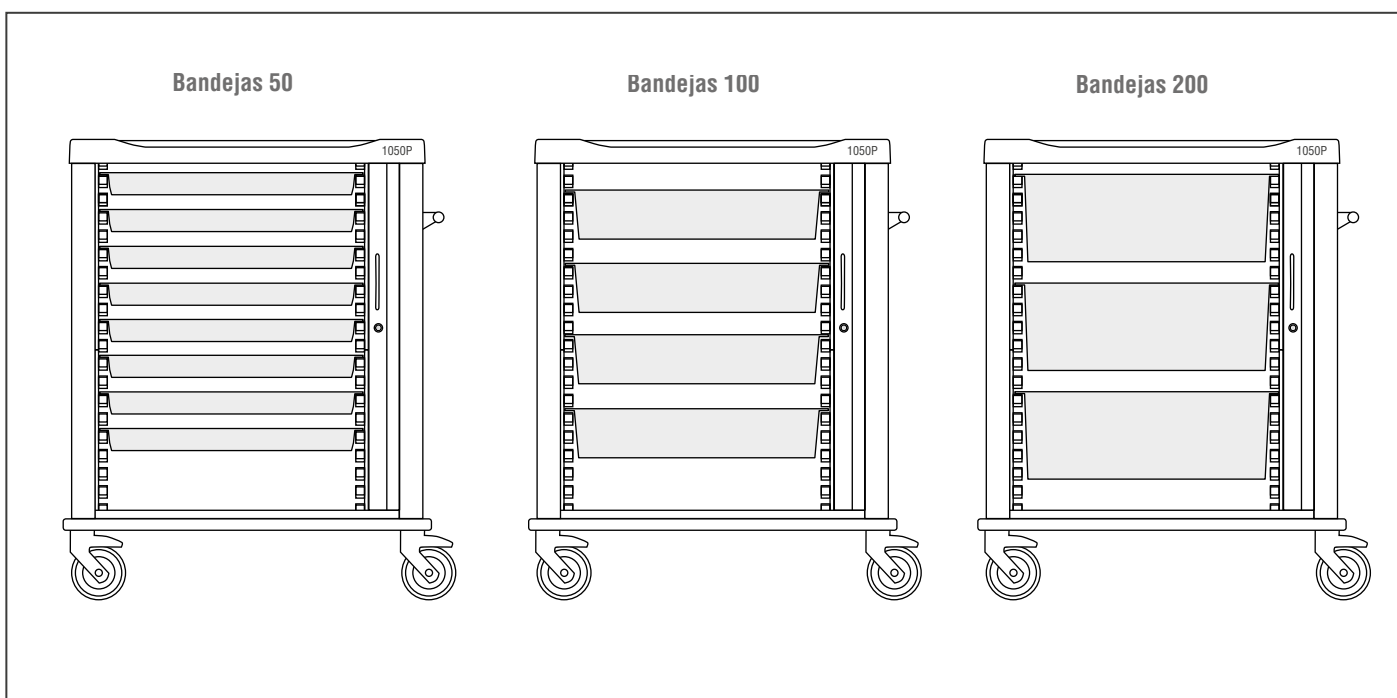

F-C6040-1050 + Pared Pegasus B + Bandejas ISO 600 x 400

Ref.	Medidas (mm)	Niveles totales	Niveles útiles	Nº Bandejas 50	Nº Bandejas 100	Nº Bandejas 200
F-C6040-1050	840 x 527 x 1050	20	18	8	4	3