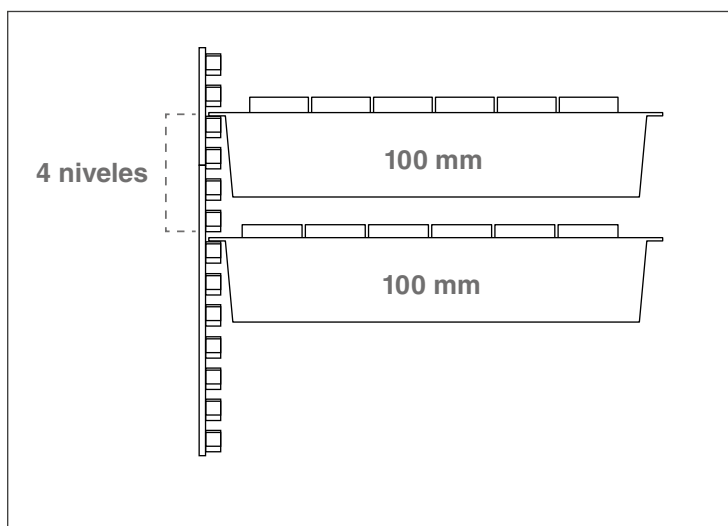

F-C6040 + Bandejas 100 + RBT

18 F-RBT

Pared Pegasus Posicion Tope A + Bandejas ISO

En la parte de abajo del carro hay que dejar los siguientes niveles: - Bandeja 100 4 niveles

Pared Pegasus Posicion Tope B+ Bandejas ISO