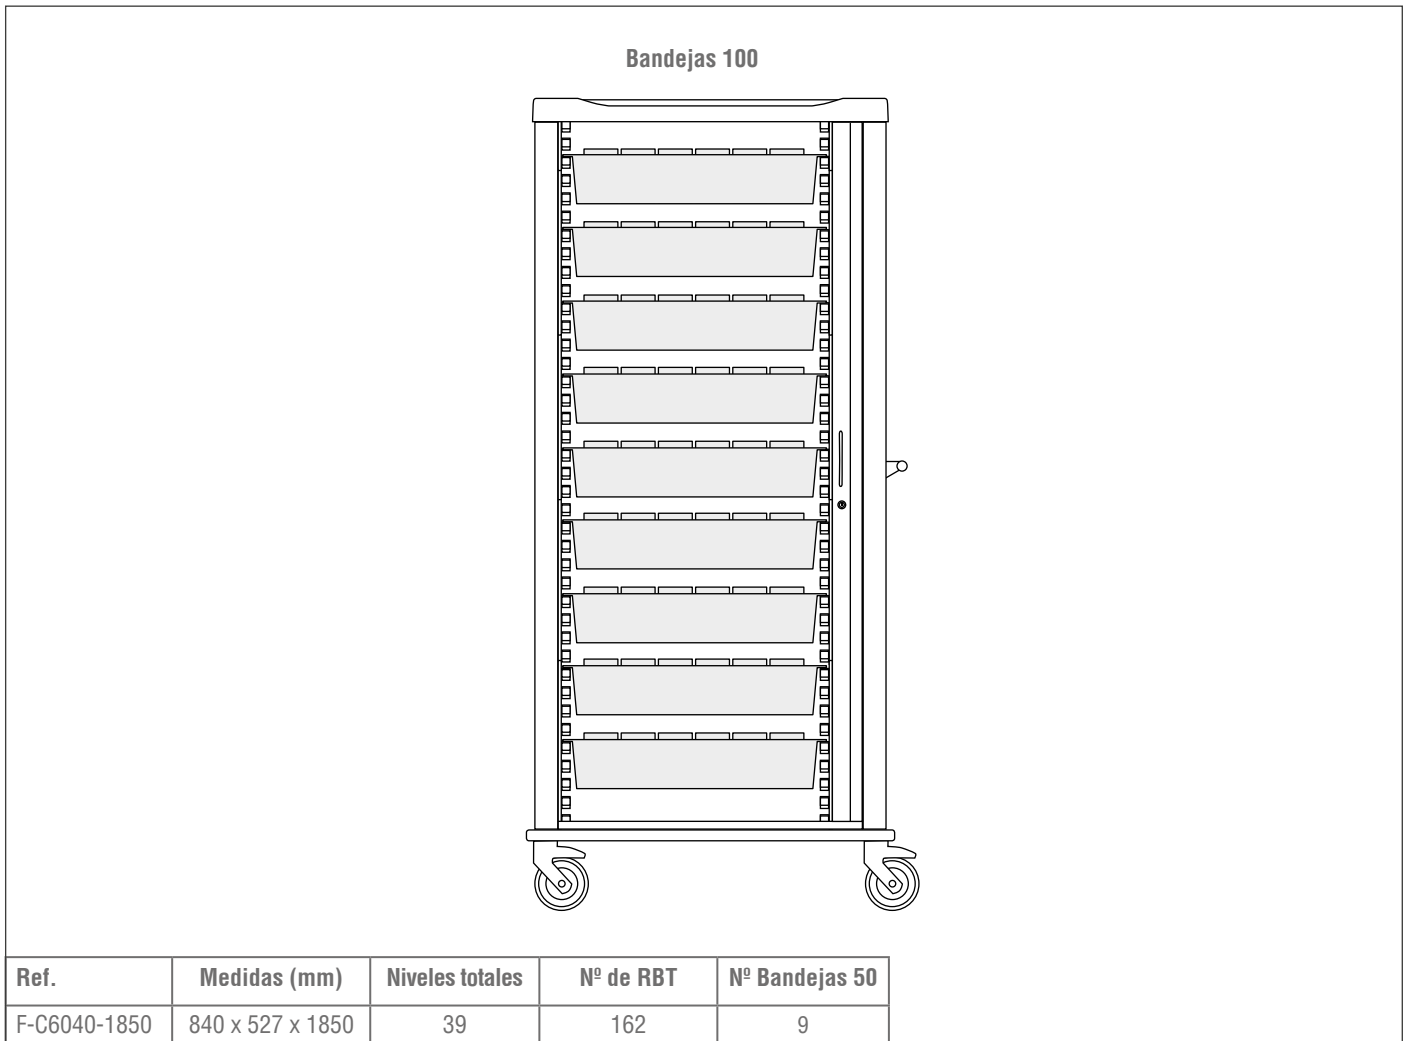

F-C6040 + Bandejas 100 + RBT

F-C6040-1850 + Pared Pegasus A + Bandejas ISO 600 x 400