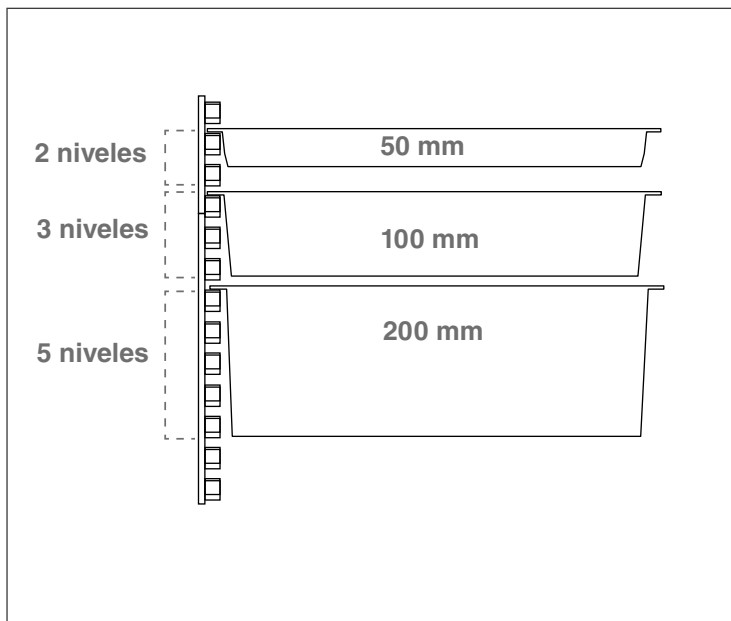

C6040 + Bandejas ISO

Pared Pegasus Posicion Tope A + Bandejas ISO

En la parte de abajo del carro hay que dejar los siguientes niveles:

- Bandeja 50 3 niveles
- Bandeja 100 4 niveles
- Bandeja 200 6 niveles