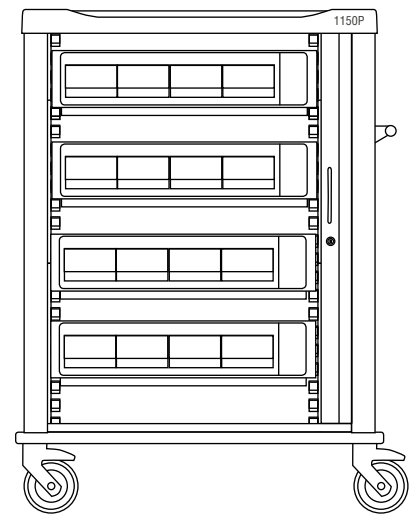

F-C6040-1150 + CASSETTE

cassette 3 niveles

cassette 2 niveles

cassette 1 nivel

Ref.	Medidas (mm)	Niveles totales	Nº cassette 3	Nº cassette 2	Nº cassette 1
F-C6040-1150	840 x 527 x 1150	22	2	3	4

F-C6040 + Bandejas 100 + RBT