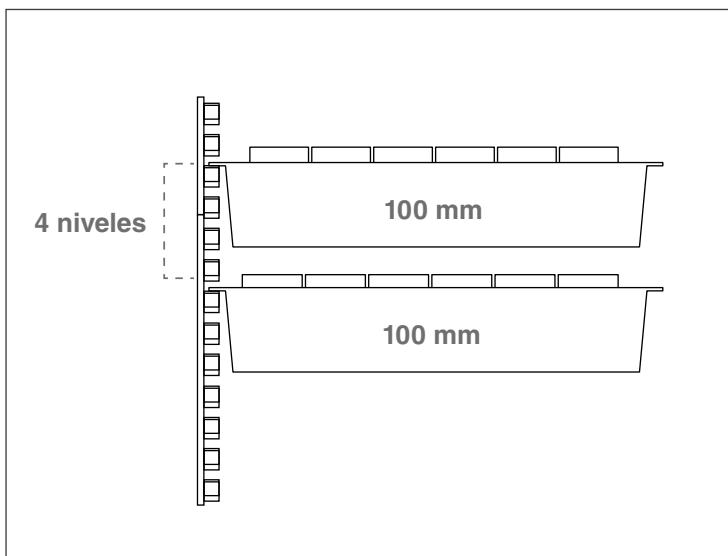

Pared Pegasus Posicion Tope A + Bandejas ISO

En la parte de abajo del carro hay que dejar los siguientes niveles: - Bandeja 100 4 niveles