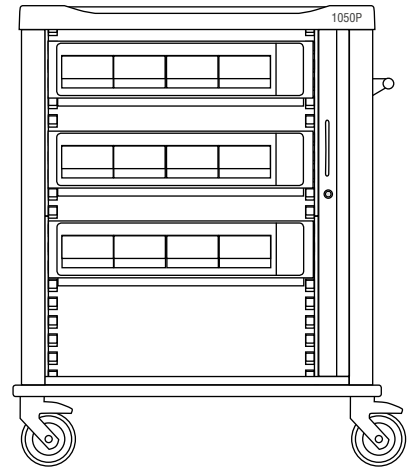

F-C6040-1050 + Pared Pegasus + CASSETTE

cassette 3 niveles

cassette 2 niveles

cassette 1 nivel

Ref.	Medidas (mm)	Niveles totales	Nº cassette 3	Nº cassette 2	Nº cassette 1
F-C6040-1050	840 x 527 x 1050	20	2	2	3