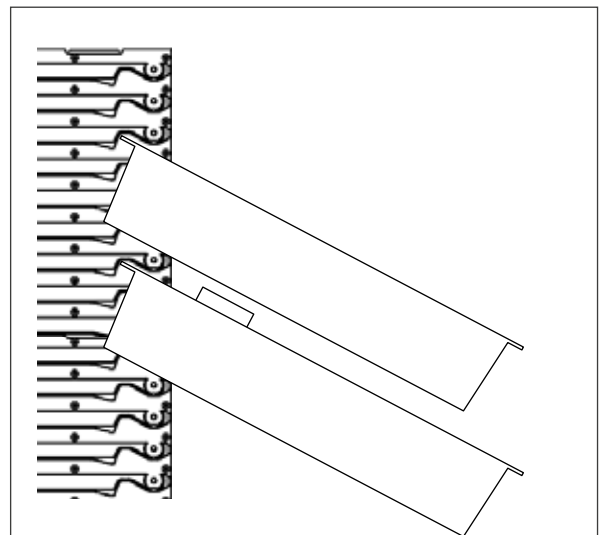

F-C6040 + Bandejas 100 + RBT

18 F-RBT

Pared Pegasus Posicion Tope A + Bandejas ISO

En la parte de abajo del carro hay que dejar los siguientes niveles: - Bandeja 100 4 niveles

Pared Pegasus Posicion Tope B+ Bandejas ISO