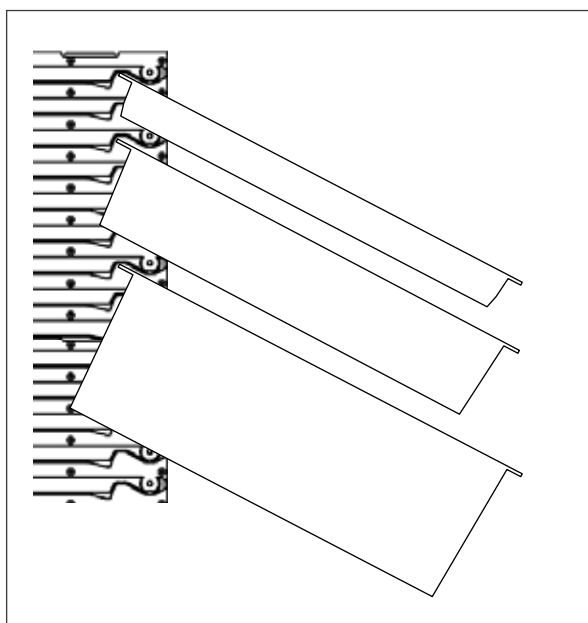

F-C6040-1500

C6040 + Bandejas ISO

Pared Pegasus Posicion Tope A + Bandejas ISO

En la parte de abajo del carro hay que dejar los siguientes niveles:

- Bandeja 50 3 niveles
- Bandeja 100 4 niveles
- Bandeja 200 6 niveles

Pared Pegasus Posicion Tope B+ Bandejas ISO

En la parte de abajo del carro hay que dejar los siguientes niveles:

- Bandeja 50 4 niveles
- Bandeja 100 5 niveles
- Bandeja 200 7 niveles

F-C6040-1050 + Bandejas ISO 600 x 400