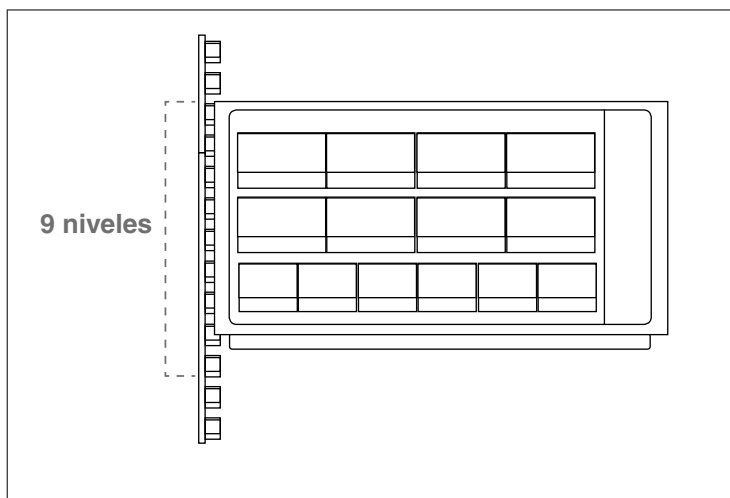

C6040 + CASSETTE

Pared Pegasus + CASSETTE 3 niveles