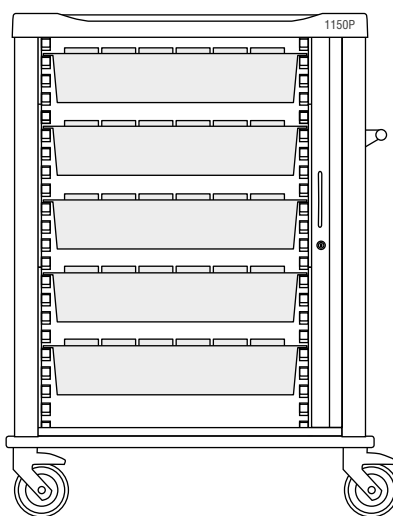

F-C6040-1150 + Pared Pegasus A o B + Bandejas 100 + RBT

Bandejas 100

Ref.	Medidas (mm)	Niveles totales	Nº de RBT	Nº Bandejas 100
F-C6040-1150	840 x 527 x 1150	22	90	5