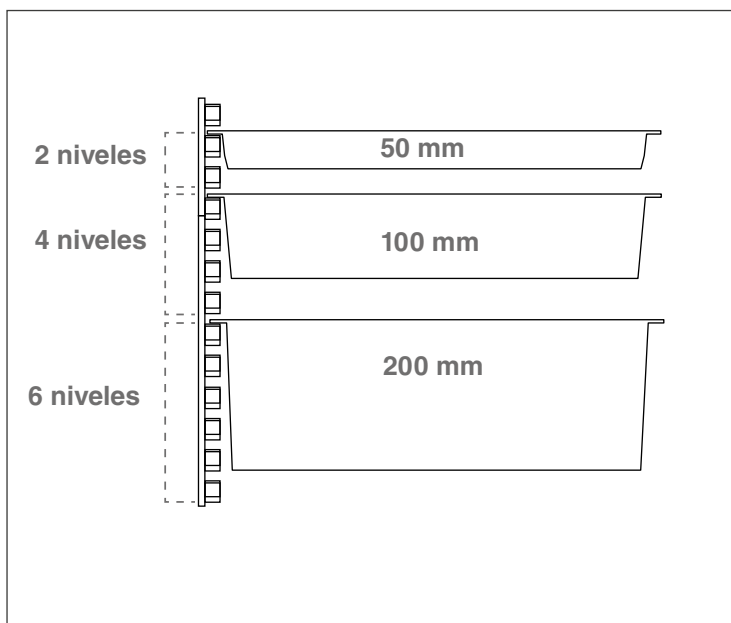

Pared Pegasus Posicion Tope B+ Bandejas ISO

En la parte de abajo del carro hay que dejar los siguientes niveles:

- Bandeja 50 4 niveles
- Bandeja 100 5 niveles
- Bandeja 200 7 niveles