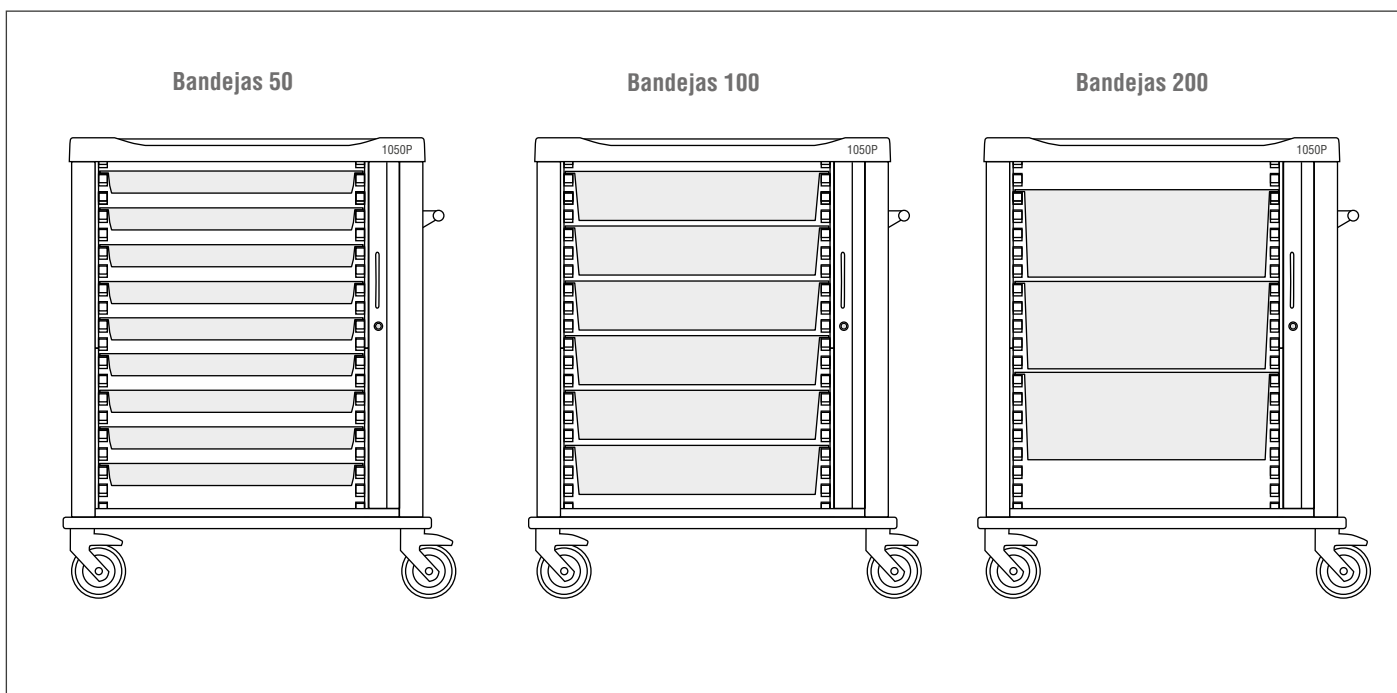

F-C6040-1050 + Bandejas ISO 600 x 400

F-C6040-1050 + Pared Pegasus A + Bandejas ISO 600 x 400

Ref.	Medidas (mm)	Niveles totales	Niveles útiles	Nº Bandejas 50	Nº Bandejas 100	Nº Bandejas 200
F-C6040-1050	840 x 527 x 1050	20	18	9	6	3