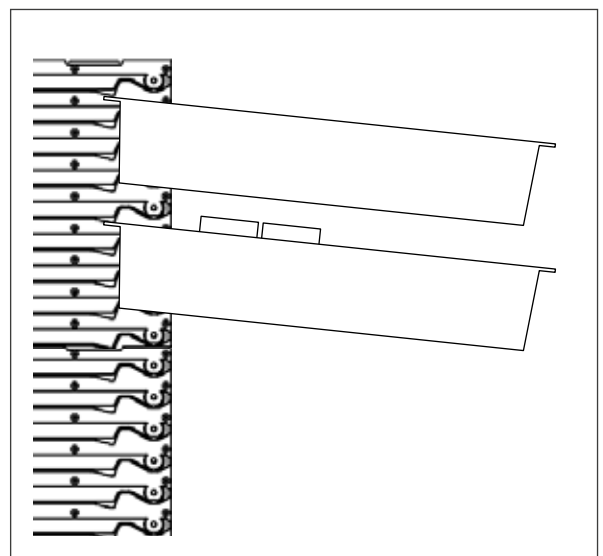

F-C6040-1850 + Bandejas ISO 600 x 400

F-C6040-1850 + Pared Pegasus B + Bandejas ISO 600 x 400

	Bandejas 50	Bandejas 100	Bandejas 200			
						
Ref.	Medidas (mm)	Niveles totales	Niveles útiles	Nº Bandejas 50	Nº Bandejas 100	Nº Bandejas 200
F-C6040-1850	840 x 527 x 1850	39	37	18	9	6

F-C6040 + Bandejas 100 + RBT

18 F-RBT

Pared Pegasus Posicion Tope A + Bandejas ISO

En la parte de abajo del carro hay que dejar los siguientes niveles: - Bandeja 100 4 niveles

Pared Pegasus Posicion Tope B+ Bandejas ISO