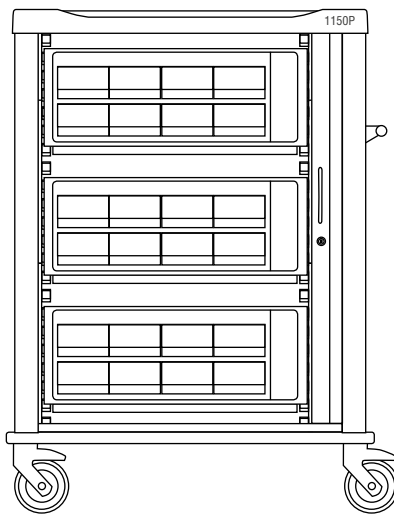

cassette 2 niveles